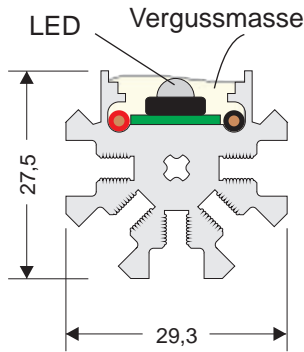

Firma:
 Ansprechpartner:
 PLZ, Ort, Straße:
 Telefon:
 E-Mail:

hansen
 technologie · elektronik · licht
Bestell-/Anfrageformular
LED - Sternprofil

Bestellung:
Anfrage:

CREE LED 	CREE 1,75 Watt		
Farbe:	3000K	5000K	6500K
LED-Abstand: <small>(Mitte LED bis Mitte LED)</small>	50mm	100mm	

Citizen LED 	Citizen 3 Watt			
Farbe:	3000K	5000K		
LED-Abstand: <small>(Mitte LED bis Mitte LED)</small>	125mm	150mm	200mm	250mm

Menge	Länge in mm (max. 4m)	Anzahl LEDs (max. 50)	Länge Anschlusskabel Standard: 1,0m; andere Längen gegen Aufpreis

Menge	Länge in mm (max. 4m)	Anzahl LEDs (max. 22)	Länge Anschlusskabel Standard: 1,0m; andere Längen gegen Aufpreis

LED-Converter für CREE LEDs:

Menge	Typ
	C 500mA/24V (max. 6 CREE)
	C 500mA/120V D (max. 30 CREE)
	C 500mA/200V D (max. 50 CREE)

LED-Converter für Citizen LEDs:

Menge	Typ
	C 350mA/45V (max. 3 Citizen)
	C 350mA/180V D (max. 14 Citizen)
	C 350mA/300V D (max. 22 Citizen)

	Halteklammer	Nein	Ja	Menge

	Montageprofil	Nein	Ja	Menge	Länge (mm)