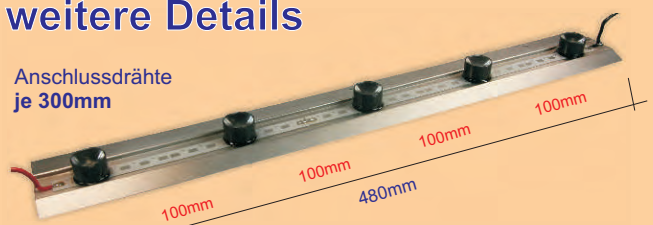

Mit diesen LED-Zargenlichtern kommt die leistungsfähigste LED-Technologie zum Einsatz!

Bestandteile des LED-Zargenlichts:

- 1,75W oder **2,5W** High-Power LED mit 10°Optik [optional 10x42°]
- Kühl- und Montageblech
- Isolation durch transparente Vergussmasse
- Kabelanschluss Massivdraht 300mm

Das **Aluminium-Formblech** hat zwei Funktionen

- es sorgt für eine gute Kühlung der LED und damit für eine optimale Lebensdauer
- es dient gleichzeitig als stabiles Montageblech für eine Schraub- oder Klebefestigung

Vorteil für den Kunden:

Die Profile sind in unterschiedlichen Längen verfügbar. Die Montage wird zudem durch die vorhandenen Bohrungen im Formblech vereinfacht. **So kann das LED-Zargenlicht komfortabel in der Zarge befestigt werden !**

Geeignet für großformatige Leuchtkästen ab 15 cm Tiefe!

LED-Zargenlicht im Detail

1,75 Watt oder **2,5 Watt** LED mit 10° Optik

Schutzart **IP65**

LED-Strom
500mA
750mA

weitere Details

Anschlussdrähte je 300mm