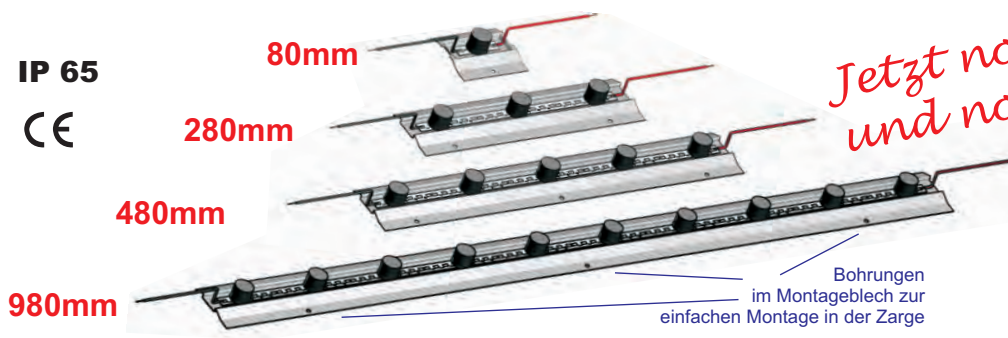

LED-Zargenlicht - Beschreibung

hansen

Zur Ausleuchtung von großformatigen Leuchtkästen die optimierte Lösung !

Jetzt noch heller und noch stärker

High-Power LEDs zur Auswahl: 1,75 Watt oder **NEU: 2,5 Watt**

Mit diesen LED-Zargenlichtern kommt die leistungsfähigste LED-Technologie zum Einsatz!

Bestandteile des LED-Zargenlichts:

- 1,75W oder **2,5W** High-Power LED mit 10°Optik [optional 10x42°]
- Kühl- und Montageblech
- Isolation durch transparente Vergussmasse
- Kabelanschluss Massivdraht 300mm

Das **Aluminium-Formblech** hat zwei Funktionen

- es sorgt für eine gute Kühlung der LED und damit für eine optimale Lebensdauer
- es dient gleichzeitig als stabiles Montageblech für eine Schraub- oder Klebefestigung

Geeignet für großformatige Leuchtkästen ab 15 cm Tiefe!

LED-Zargenlicht im Detail

1,75 Watt oder **2,5 Watt** LED mit 10° Optik

Schutzart **IP65**

LED-Strom
500mA
750mA

weitere Details

Anschlussdrähte je 300mm