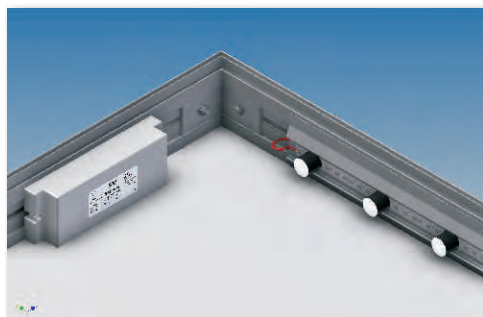

Mit diesen LED-Zargenlichtern kommt die leistungsfähigste LED-Technologie zum Einsatz!

Bestandteile des LED-Zargenlichts:

- 1,75W oder **2,5W** High-Power LED mit 10°Optik [optional 10x42°]
- Kühl- und Montageblech
- Isolation durch transparente Vergussmasse
- Kabelanschluss Massivdraht 300mm

Das **Aluminium-Formblech** hat zwei Funktionen

- es sorgt für eine gute Kühlung der LED und damit für eine optimale Lebensdauer
- es dient gleichzeitig als stabiles Montageblech für eine Schraub- oder Klebefestigung

Vorteil für den Kunden:

Die Profile sind in unterschiedlichen Längen verfügbar. Die Montage wird zudem durch die vorhandenen Bohrungen im Formblech vereinfacht. **So kann das LED-Zargenlicht komfortabel in der Zarge befestigt werden !**

Geeignet für großformatige Leuchtkästen ab 15 cm Tiefe!

LED-Zargenlicht im Detail

1,75 Watt oder **2,5 Watt** LED mit 10° Optik

Schutzart **IP65**

LED-Strom
500mA
750mA

weitere Details

Anschlussdrähte je 300mm