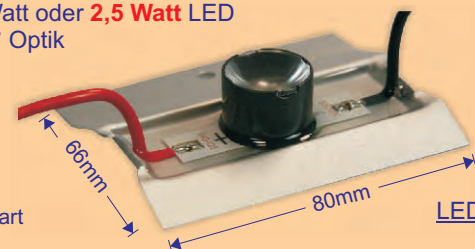

Mit diesen LED-Zargenlichtern kommt die leistungsfähigste LED-Technologie zum Einsatz!

Bestandteile des LED-Zargenlichts:

- 1,75W oder **2,5W** High-Power LED mit 10°Optik [optional 10x42°]
- Kühl- und Montageblech
- Isolation durch transparente Vergussmasse
- Kabelanschluss Massivdraht 300mm

Das **Aluminium-Formblech** hat zwei Funktionen

- es sorgt für eine gute Kühlung der LED und damit für eine optimale Lebensdauer
- es dient gleichzeitig als stabiles Montageblech für eine Schraub- oder Klebefestigung

Vorteil für den Kunden:

Die Profile sind in unterschiedlichen Längen verfügbar. Die Montage wird zudem durch die vorhandenen Bohrungen im Formblech vereinfacht. **So kann das LED-Zargenlicht komfortabel in der Zarge befestigt werden !**

Geeignet für großformatige Leuchtkästen ab 15 cm Tiefe!

LED-Zargenlicht im Detail

1,75 Watt oder **2,5 Watt** LED mit 10° Optik

Schutzart **IP65**

LED-Strom
500mA
750mA

weitere Details

Anschlussdrähte je 300mm