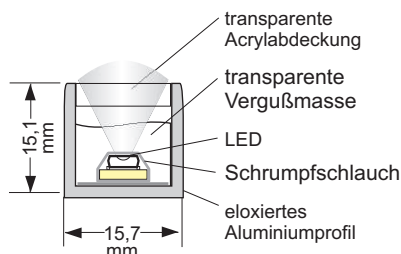

## Alu-Miniprofil

Maßstab 1 : 1

LED-Abstand: 16 mm

Betriebsspannung: 12 Volt DC, Leistung / Meter: 6,5 Watt

### Kurzbeschreibung:

Das LED-Miniprofil besteht aus einem Aluminium-U-Profil mit einer farbige leuchtenden Acryl-Abdeckung. Das Acrylteil wird von oben in das Profil-U gedrückt und schließt bündig ab. Platine und LEDs sind in transparentem Kunstharz vergossen, deshalb ist das Miniprofil auch für Außenanwendungen geeignet.

## Alu-Miniprofil mit Standard-PLUS oder Power-LEDs

Maßstab 1 : 1

LED-Abstand: 20 mm (Standard-PLUS LEDs)  
30 mm (Power LEDs)

12 Volt DC, Leistung / Meter: 6,6 W (Standard-PLUS), 13,2 W (Power)

### Kurzbeschreibung:

Das Miniprofil mit Power-LEDs besteht aus einem Aluminium-U-Profil mit einer transparenten Acryl-Abdeckung. Die Abdeckung kann entfernt werden. Platine und LED sind in transparentem Kunstharz vergossen, deshalb ist das Miniprofil auch für Außenanwendungen geeignet.