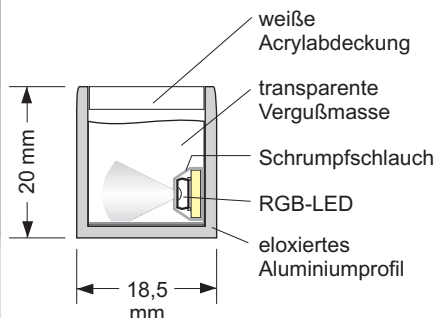

Alu-Miniprofil mit RGB-Ausleuchtung

Maßstab 1 : 1

LED-Abstand: 22 mm

Betriebsspannung: 12 Volt DC, Leistung / Meter: 19,7 Watt

Kurzbeschreibung:

Das Miniprofil mit RGB-Ausleuchtung ist sehr vielfältig. Es können mehrere Farben eingestellt werden, oder es wechselt permanent die Farbe dynamisch/statisch. Auch dieses Profil wird mit Kunstharz vergossen. Die Abdeckung kann entfernt werden.

Maximale Lieferlänge: 2.000 mm

Für die dynamische Ansteuerung empfehlen wir unseren RGB-Steuerung!

Bezeichnung	Artikel-Nr.
RGB ALU-Miniprofil	5 5005 034
RGB-Steuerung *)	6 0120 003
Halteklammer 20x18,5	5 5000 036

*) Mit der RGB-Steuerung kann bis zu 5 Meter Profil betrieben werden.