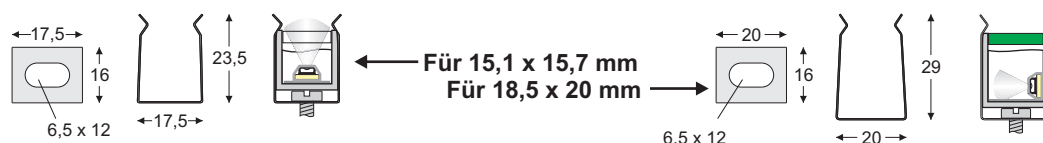

Halteklammern aus Federstahl

Technische Änderungen vorbehalten. Stand: Jan. 2012. Der Inhalt ist urheberrechtlich geschützt. Quelle: www.hansen-led.de L110/01/2012