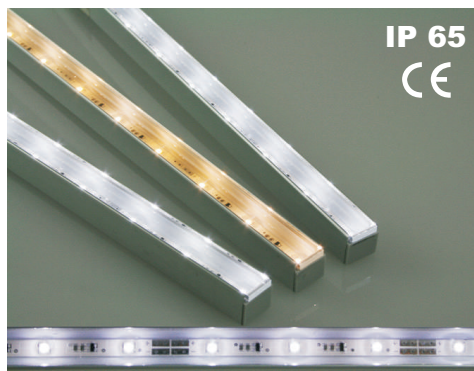

Alu-Miniprofil mit Standard-PLUS oder Power-LEDs

Maßstab 1 : 1

LED-Abstand: 20 mm (Standard-PLUS LEDs)
30 mm (Power LEDs)

12 Volt DC, Leistung / Meter: 6,6 W (Standard-PLUS), 13,2 W (Power)

Kurzbeschreibung:

Das Miniprofil mit Power-LEDs besteht aus einem Aluminium-U-Profil mit einer transparenten Acryl-Abdeckung. Die Abdeckung kann entfernt werden. Platine und LED sind in transparentem Kunstharz vergossen, deshalb ist das Miniprofil auch für Außenanwendungen geeignet.

Platine und LED sind in transparentem Kunstharz vergossen, deshalb ist das Miniprofil auch für Außenanwendungen geeignet.

Maximale Lieferlänge: 2.000 mm

Bezeichnung	Artikel-Nr.
Alu-Miniprofil mit Standard-PLUS LEDs	5 5060 034
Alu-Miniprofil mit Power LEDs	5 5004 034
Halteklammer 15,1x15,7	5 5000 026