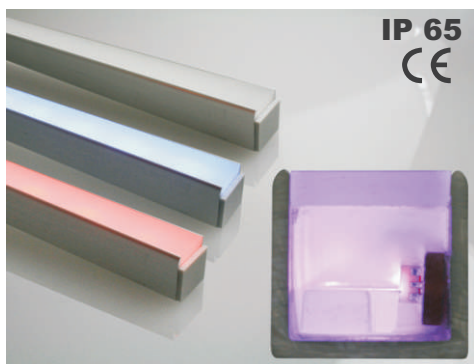

Alu-Miniprofil mit RGB-Ausleuchtung

Maßstab 1 : 1

LED-Abstand: 22 mm

Betriebsspannung: 12 Volt DC, Leistung / Meter: 19,7 Watt

Kurzbeschreibung:

Das Miniprofil mit RGB-Ausleuchtung ist sehr vielfältig. Es können mehrere Farben eingestellt werden, oder es wechselt permanent die Farbe dynamisch/statisch. Auch dieses Profil wird mit Kunstharz vergossen. Die Abdeckung kann entfernt werden.

Maximale Lieferlänge: 2.000 mm

Für die dynamische Ansteuerung empfehlen wir unseren RGB-Steuerung!

Bezeichnung	Artikel-Nr.
RGB ALU-Miniprofil	5 5005 034
RGB-Steuerung *)	6 0120 003
Halteklammer 20x18,5	5 5000 036

*) Mit der RGB-Steuerung kann bis zu 5 Meter Profil betrieben werden.