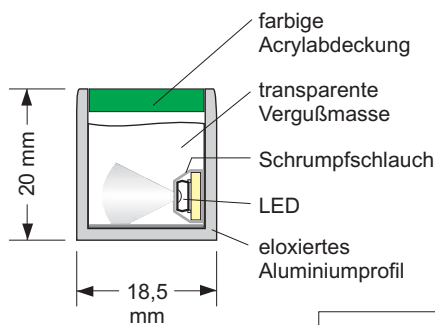

## Alu-Miniprofil

Maßstab 1 : 1

LED-Abstand: 16 mm

Betriebsspannung: 12 Volt DC, Leistung / Meter: 6,5 Watt

### Kurzbeschreibung:

Das LED-Miniprofil besteht aus einem Aluminium-U-Profil mit einer farbige leuchtenden Acryl-Abdeckung. Das Acrylteil wird von oben in das Profil-U gedrückt und schließt bündig ab. Platine und LEDs sind in transparentem Kunstharz vergossen, deshalb ist das Miniprofil auch für Außenanwendungen geeignet.

## Alu-Miniprofil mit Standard-PLUS oder Power-LEDs

Maßstab 1 : 1

LED-Abstand: 20 mm (Standard-PLUS LEDs)  
30 mm (Power LEDs)

12 Volt DC, Leistung / Meter: 6,6 W (Standard-PLUS), 13,2 W (Power)

### Kurzbeschreibung:

Das Miniprofil mit Power-LEDs besteht aus einem Aluminium-U-Profil mit einer transparenten Acryl-Abdeckung. Die Abdeckung kann entfernt werden. Platine und LED sind in transparentem Kunstharz vergossen, deshalb ist das Miniprofil auch für Außenanwendungen geeignet.