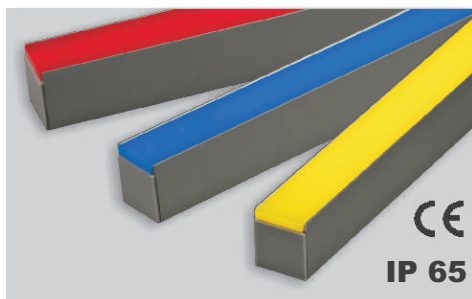

## Alu-Miniprofil

Maßstab 1 : 1

LED-Abstand: 16 mm

Betriebsspannung: 12 Volt DC, Leistung / Meter: 6,5 Watt

### Kurzbeschreibung:

Das LED-Miniprofil besteht aus einem Aluminium-U-Profil mit einer farbige leuchtenden Acryl-Abdeckung. Das Acrylteil wird von oben in das Profil-U gedrückt und schließt bündig ab. Platine und LEDs sind in transparentem Kunstharz vergossen, deshalb ist das Miniprofil auch für Außenanwendungen geeignet.

### Kurzbeschreibung:

Das Miniprofil mit Power-LEDs besteht aus einem Aluminium-U-Profil mit einer transparenten Acryl-Abdeckung. Die Abdeckung kann entfernt werden. Platine und LED sind in transparentem Kunstharz vergossen, deshalb ist das Miniprofil auch für Außenanwendungen geeignet.

### Kurzbeschreibung:

Das Miniprofil mit RGB-Ausleuchtung ist sehr vielfältig. Es können mehrere Farben eingestellt werden, oder es wechselt permanent die Farbe dynamisch/statisch. Auch dieses Profil wird mit Kunstharz vergossen. Die Abdeckung kann entfernt werden.