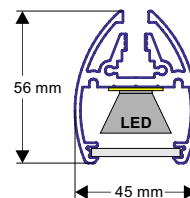

Angaben zum LED-Abstand nur für Version mit externem Converter.

LED-Lichtfarbe: 4000 K 6500 K 5000 K 3000 K
 Art der Optik: 30° 10x42°
 LED-Abstand: 150 mm 100 mm 200 mm

Menge	Profil-Länge	geteilt		einzelne Teilungslängen
		ja	nein	
		<input type="radio"/>	<input type="radio"/>	
		<input type="radio"/>	<input type="radio"/>	
		<input type="radio"/>	<input type="radio"/>	

Bei Einsatz als Wallwasher BEACHTEN: zusätzlich zur Profil-Länge sind je Seite 1,5 cm für die Wandhalter zur berücksichtigen.

Die Anzahl der LEDs, Verbinder und Endkappen ergibt sich aus dieser Tabelle.

je Einzelprofil eine 3,00 m Anschlussleitung und 2 Endkappen

Der Leitungsausgang ist standardmäßig ca. 20 cm vom Rand entfernt zwischen der 1. und 2. LED

Andere Ausgänge sind nach Rücksprache möglich.

V-Profil