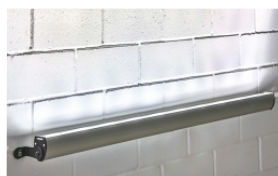

V-Profil

als Wallwasher