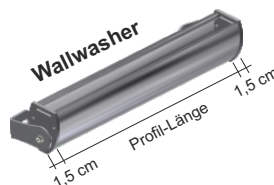

Angaben zum LED-Abstand nur für Version mit externem Converter.

LED-Lichtfarbe: 4000 K 6500 K 5000 K 3000 K
 Art der Optik: 30° 10x42°
 LED-Abstand: 150 mm 100 mm 200 mm

Menge	Profil-Länge	geteilt		einzelne Teilungslängen
		ja	nein	
		<input type="radio"/>	<input type="radio"/>	
		<input type="radio"/>	<input type="radio"/>	
		<input type="radio"/>	<input type="radio"/>	

Bei Einsatz als Wallwasher BEACHTEN: zusätzlich zur Profil-Länge sind je Seite 1,5 cm für die Wandhalter zur berücksichtigen.

Die Anzahl der LEDs, Verbinder und Endkappen ergibt sich aus dieser Tabelle.

je Einzelprofil eine 3,00 m Anschlussleitung und 2 Endkappen

Der Leitungsausgang ist standardmäßig ca. 20 cm vom Rand entfernt zwischen der 1. und 2. LED

Andere Ausgänge sind nach Rücksprache möglich.

V-Profil