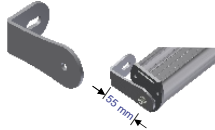

Art der Optik:  30°  
 10x42°

LED-Abstand:  150 mm  
 100 mm  200 mm

Menge	Profil-Länge* mm	geteilt		einzelne Teilungslängen in mm
		ja	nein	
		<input type="radio"/>	<input type="radio"/>	
		<input type="radio"/>	<input type="radio"/>	
		<input type="radio"/>	<input type="radio"/>	

\* Profil-Länge ergibt sich aus einer sog. „Raster-Liste“, bitte Rücksprache mit dem Vertrieb halten.

\*\* Bei Einsatz als Wallwasher BEACHTEN: zusätzlich zur Profil-Länge sind je Seite 1,5 cm für die Wandhalter zur berücksichtigen. Die Anzahl der LEDs, Verbinder und Endkappen ergibt sich aus dieser Tabelle.

Verbinder

Menge

	<b>Wandhalter FIX</b> ca. 20 cm Wandabstand
	<b>Wandhalter senkrecht</b> 25 - 35 cm Wandabstand
	<b>Wandhalter TOP</b> 20 - 30 cm Wandabstand
	<b>Halter Wallwasher</b> ca. 5,5 cm Wandabstand

Für eine sichere Befestigung sind 2 Halter nötig, der Abstand der Halter darf max. 1 m betragen.

Im Lieferumfang enthalten:

je Einzelprofil eine 3,00 m Anschlussleitung und 2 Endkappen

Der Leitungsausgang ist standardmäßig ca. 20 cm vom Rand entfernt zwischen der 1. und 2. LED