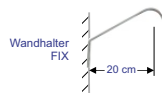

Menge

	Wandhalter FIX ca. 20 cm Wandabstand
	Wandhalter senkrecht 25 - 35 cm Wandabstand
	Wandhalter TOP 20 - 30 cm Wandabstand
	Halter Wallwasher ca. 5,5 cm Wandabstand

Für eine sichere Befestigung sind 2 Halter nötig, der Abstand der Halter darf max. 1 m betragen.

Im Lieferumfang enthalten:

je Einzelprofil eine 3,00 m Anschlussleitung und 2 Endkappen

Der Leitungsausgang ist standardmäßig ca. 20 cm vom Rand entfernt zwischen der 1. und 2. LED