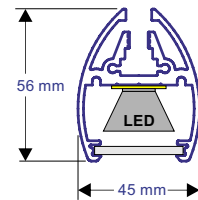

Anfrage:  Bestellung:

Mit **externem** Converter

Mit **integriertem** Converter · 150 mm LED-Abstand

*Angaben zum LED-Abstand nur für Version mit externem Converter.*

Farbtemperatur:  3000 K  
 6500 K  5000 K  4000 K

Art der Optik:  30°  
 10x42°

LED-Abstand:  150 mm  
 100 mm  200 mm

Menge	Profil-Länge* mm	geteilt		einzelne Teilungslängen in mm
		ja	nein	
		<input type="radio"/>	<input type="radio"/>	
		<input type="radio"/>	<input type="radio"/>	
		<input type="radio"/>	<input type="radio"/>	

\* Profil-Länge ergibt sich aus einer sog. „Raster-Liste“, bitte Rücksprache mit dem Vertrieb halten.

\*\* Bei Einsatz als Wallwasher BEACHTEN: zusätzlich zur Profil-Länge sind je Seite 1,5 cm für die Wandhalter zur berücksichtigen. Die Anzahl der LEDs, Verbinder und Endkappen ergibt sich aus dieser Tabelle.

Für eine sichere Befestigung sind 2 Halter nötig, der Abstand der Halter darf max. 1 m betragen.

Im Lieferumfang enthalten:

je Einzelprofil eine 3,00 m Anschlussleitung und 2 Endkappen

Der Leitungsausgang ist standardmäßig ca. 20 cm vom Rand entfernt zwischen der 1. und 2. LED