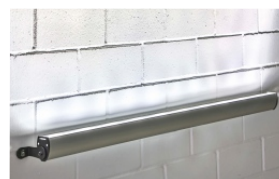

Angaben nur für Version mit externem Converter:

Menge	LED-Converter für 2,25 Watt	
	C700/30	max. 10 LEDs je 2,25 W
	C700/85D¹⁾	max. 20 LEDs je 2,25 W
	C700/150D¹⁾	max. 36 LEDs je 2,25 W
	C700/215D²⁾	37 - 66 LEDs je 2,25 W
	C700/357D²⁾	62 - 112 LEDs je 2,25 W

¹⁾ dimmbar via 0-10 Volt ²⁾ dimmbar via 1-10 Volt

V-Profil

als Wallwasher