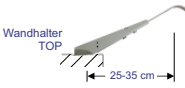

\* Profil-Länge ergibt sich aus einer sog. „Raster-Liste“, bitte Rücksprache mit dem Vertrieb halten.

\*\* Bei Einsatz als Wallwasher BEACHTEN: zusätzlich zur Profil-Länge sind je Seite 1,5 cm für die Wandhalter zur berücksichtigen. Die Anzahl der LEDs, Verbinder und Endkappen ergibt sich aus dieser Tabelle.

Für eine sichere Befestigung sind 2 Halter nötig, der Abstand der Halter darf max. 1 m betragen.

Im Lieferumfang enthalten:

je Einzelprofil eine 3,00 m Anschlussleitung und 2 Endkappen

Der Leitungsausgang ist standardmäßig ca. 20 cm vom Rand entfernt zwischen der 1. und 2. LED