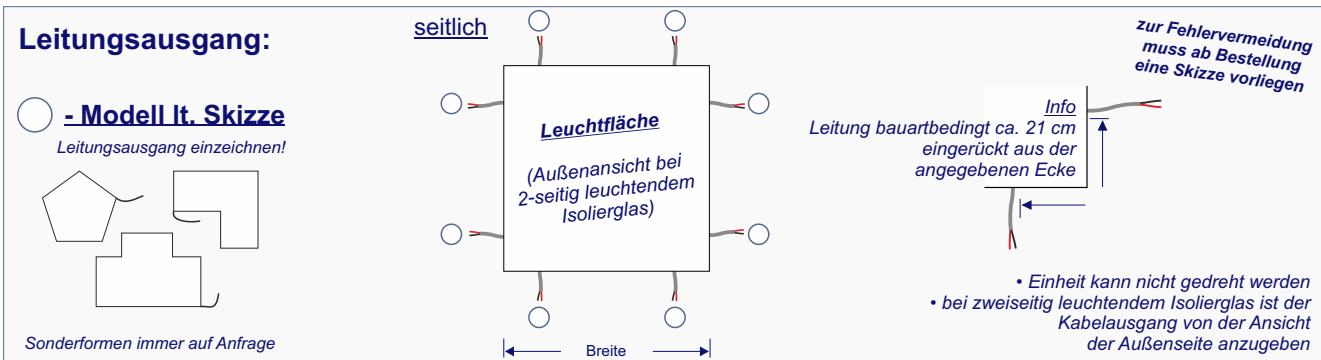

Art und Anzahl der Steuerung auswählen: passende Netzteile sind immer automatisch inklusive (Abmessungen beachten, siehe Datenblatt)

ein Set besteht aus x Sender / 1 Empfänger

Weiß:		Mischweiß W-W:		RGB:	
Funk Hand Sender 2801 F	Stck.	Funk Hand Sender 2803C	Stck.	Funk Hand Sender 2819	Stck.
Funk Wandeinbau-Sender 2805R	Stck.	Funk Wandeinbau-Sender 2805RCCT	Stck.	Funk Wand-Einbau-Sender 2820-W	Stck.
Empfänger 2501N	1 Stck.	Empfänger 2501M	1 Stck.	Empfänger 1009FA	1 Stck.

Sender **Empfänger**
Sender **Empfänger**
Sender **Empfänger**

Sonstiges

.....

.....

.....

Lieferung erfolgt immer anschlussfertig!