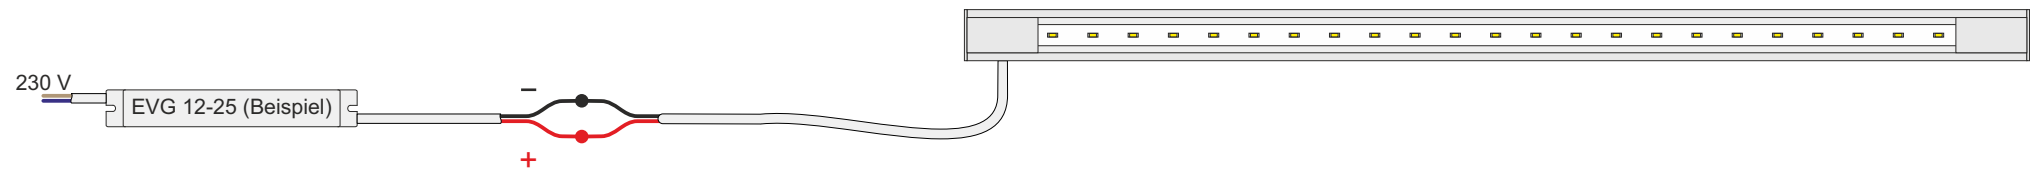

Lichtprofil CARMEN

CARMEN als längliche Leuchte

CARMEN mit High-Power-LEDs

Achtung: maximale Ausgangsleistung des Netzteils beachten!

Leistungsangabe:
siehe Typenschild auf der Rückseite.

Anmerkung:

Parallelschaltung der LEDs an 12 / 24 Volt