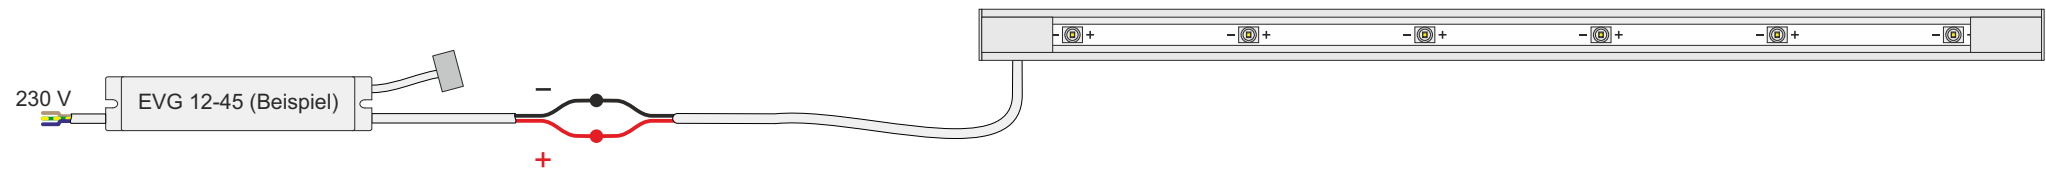

Lichtprofil CARMEN

CARMEN als längliche Leuchte

CARMEN mit High-Power-LEDs

Achtung: maximale Ausgangsleistung des Netzteils beachten!

Leistungsangabe:
siehe Typenschild auf der Rückseite.

Anmerkung:

Parallelschaltung der LEDs an 12 / 24 Volt