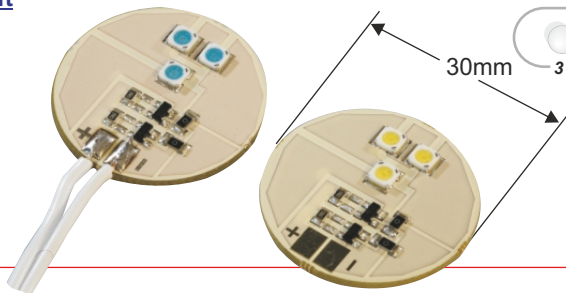

**Rund 23.1-Power**

12 Volt

**Power-LED**

| Durchmesser (mm)                       | Anzahl LEDs | Leistung (W) |
|--|-------------|--------------|
| 23                                     | 1           | 0,4          |
| mit angelötetem Netzteilkabel / Buchse |             |              |

**Rund 30.1-Power**

12 Volt

**Power-LED**

| Durchmesser (mm)                       | Anzahl LEDs | Leistung (W) |
|--|-------------|--------------|
| 30                                     | 3           | 1,2          |
| mit angelötetem Netzteilkabel / Buchse |             |              |

**Rund 50.1**

12 Volt

**Standard-LED**

| Durchmesser (mm)                       | Anzahl LEDs | Leistung (W) |
|--|-------------|--------------|
| 50                                     | 8           | 0,8          |
| mit angelötetem Netzteilkabel / Buchse |             |              |