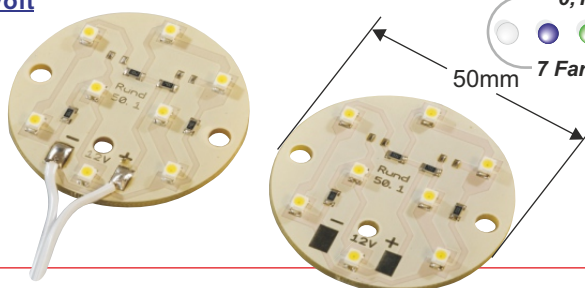

**Rund 23.1-Power**

12 Volt

**Power-LED**

| Durchmesser (mm)                       | Anzahl LEDs | Leistung (W) |
|--|-------------|--------------|
| 23                                     | 1           | 0,4          |
| mit angelötetem Netzteilkabel / Buchse |             |              |

**Rund 30.1-Power**

12 Volt

**Power-LED**

| Durchmesser (mm)                       | Anzahl LEDs | Leistung (W) |
|--|-------------|--------------|
| 30                                     | 3           | 1,2          |
| mit angelötetem Netzteilkabel / Buchse |             |              |

**Rund 50.1**

12 Volt

**Standard-LED**

| Durchmesser (mm)                       | Anzahl LEDs | Leistung (W) |
|--|-------------|--------------|
| 50                                     | 8           | 0,8          |
| mit angelötetem Netzteilkabel / Buchse |             |              |