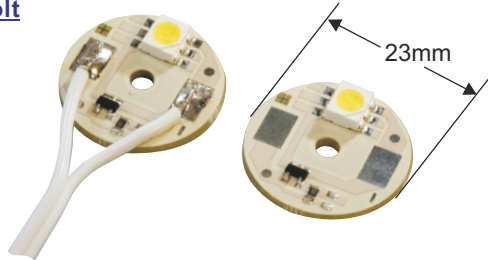

**Rund 23.1-Power**

12 Volt

**Power-LED**

| Durchmesser (mm)                       | Anzahl LEDs | Leistung (W) |
|--|-------------|--------------|
| 23                                     | 1           | 0,4          |
| mit angelötetem Netzteilkabel / Buchse |             |              |

**Rund 30.1-Power**

12 Volt

**Power-LED**

| Durchmesser (mm)                       | Anzahl LEDs | Leistung (W) |
|--|-------------|--------------|
| 30                                     | 3           | 1,2          |
| mit angelötetem Netzteilkabel / Buchse |             |              |

**Rund 50.1**

12 Volt

**Standard-LED**

| Durchmesser (mm)                       | Anzahl LEDs | Leistung (W) |
|--|-------------|--------------|
| 50                                     | 8           | 0,8          |
| mit angelötetem Netzteilkabel / Buchse |             |              |