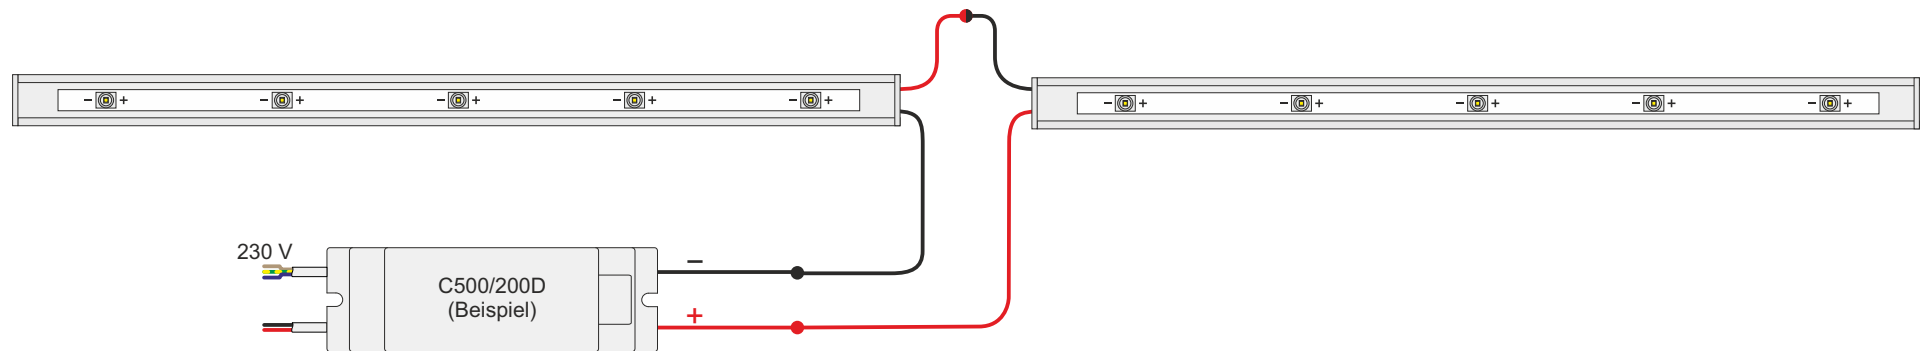

## Sternprofil mit High-Power LEDs

Beispiel 1: Ein Sternprofil mit High-Power LEDs in Reihenschaltung

Beispiel 2: Zwei Sternprofile mit High-Power LEDs in Reihenschaltung

**Achtung: maximale LED-Anzahl des Converters beachten!**

Anmerkung:  
Reihenschaltung der LEDs

Anmerkung:

## Anschlussplan

#### Beispiel 2: Zwei Sternprofile als längliche Leuchte

**Achtung: maximale LED-Anzahl des Converters beachten!**

Anmerkung:  
Reihenschaltung der LEDs

Anmerkung: