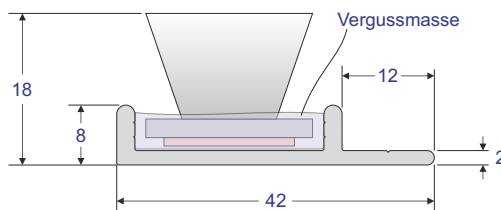

F-Profil - unbestückt und bestückt

Querschnitt F-Profil

M 1:1

M 1:1

Abmessungen in mm

Material: Aluminium
Oberfläche: eloxiert
Rohlänge: 6.000 mm

Querschnitt F-Profil mit bestückten LEDs, vergossen

M 1:1

Abmessungen in mm

Optik
10°, 30° oder 10x42°

Montageflansch