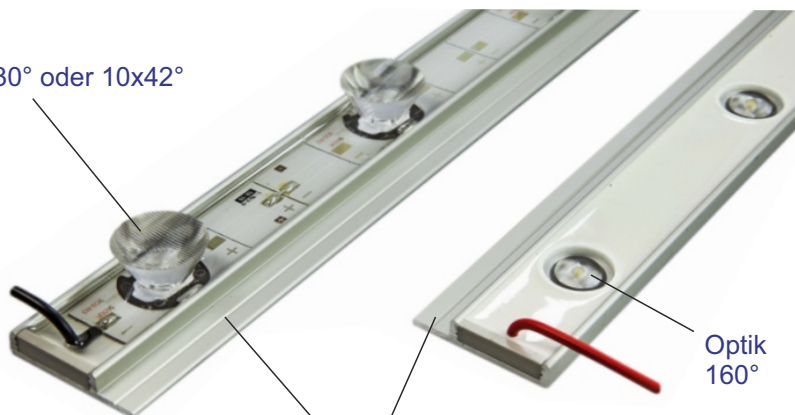

F-Profil - unbestückt und bestückt

Querschnitt F-Profil

M 1:1

M 1:1

Abmessungen in mm

Material: Aluminium
Oberfläche: eloxiert
Rohlänge: 6.000 mm

Querschnitt F-Profil mit bestückten LEDs, vergossen

M 1:1

Abmessungen in mm

Optik
10°, 30° oder 10x42°

Montageflansch