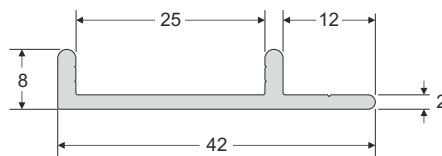

F-Profil - unbestückt und bestückt

Querschnitt F-Profil

M 1:1

M 1:1

Abmessungen in mm

Material: Aluminium
Oberfläche: eloxiert
Rohlänge: 6.000 mm

Querschnitt F-Profil mit bestückten LEDs, vergossen

M 1:1

Abmessungen in mm

Optik
10°, 30° oder 10x42°

Montageflansch