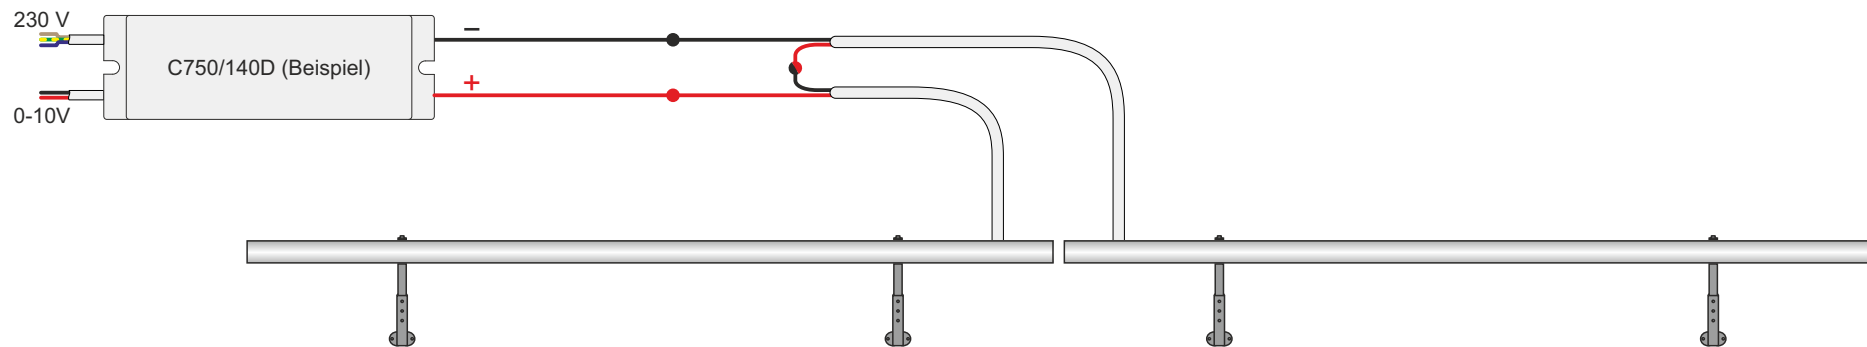

Wandstrahler im V-Profil

Beispiel 1: Ein Wandstrahler mit Converter

Beispiel 2: Zwei Wandstrahler in Reihenschaltung an einem Converter

Achtung: maximale LED-Anzahl des Converters beachten!

Anmerkung:
Reihenschaltung der LEDs